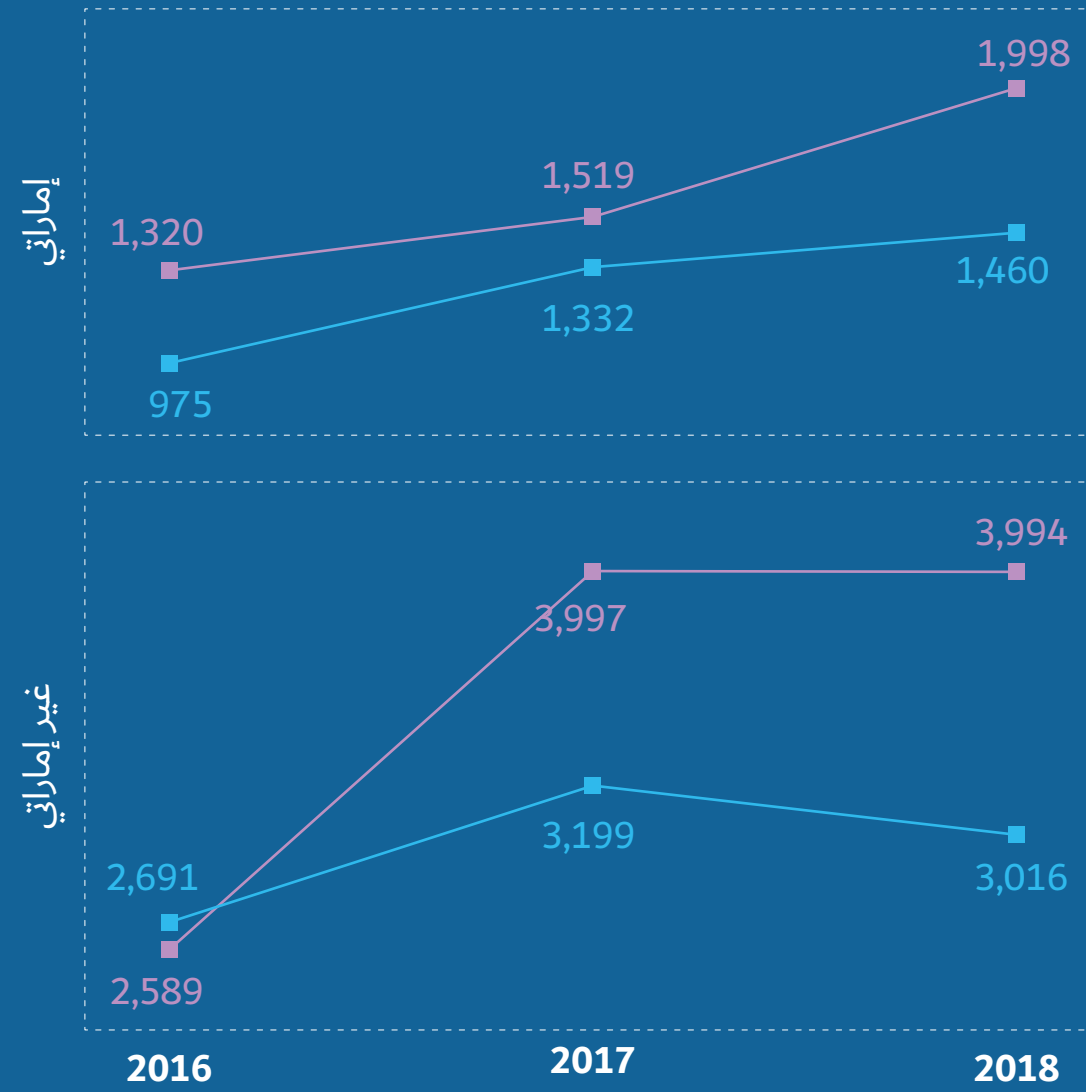

المتعطلون ممن هم في سن العمل

معدلات البطالة لمن هم في سن العمل

المشتغلون ممن هم في سن العمل

معدلات المشاركة الاقتصادية المنقحة لمن هم في سن العمل "المقيمون إقامة معتادة بإمارة دبي"

السنة	إماراتي	غير إماراتي
2018	62.6%	49.4%
2017	65.4%	51.1%
2016	61.3%	48.2%

■ ذكور ■ إناث ■ مجموع

فريق الإحصاءات السكانية والاجتماعية
 دائرة الإحصاءات العامة
 دبي