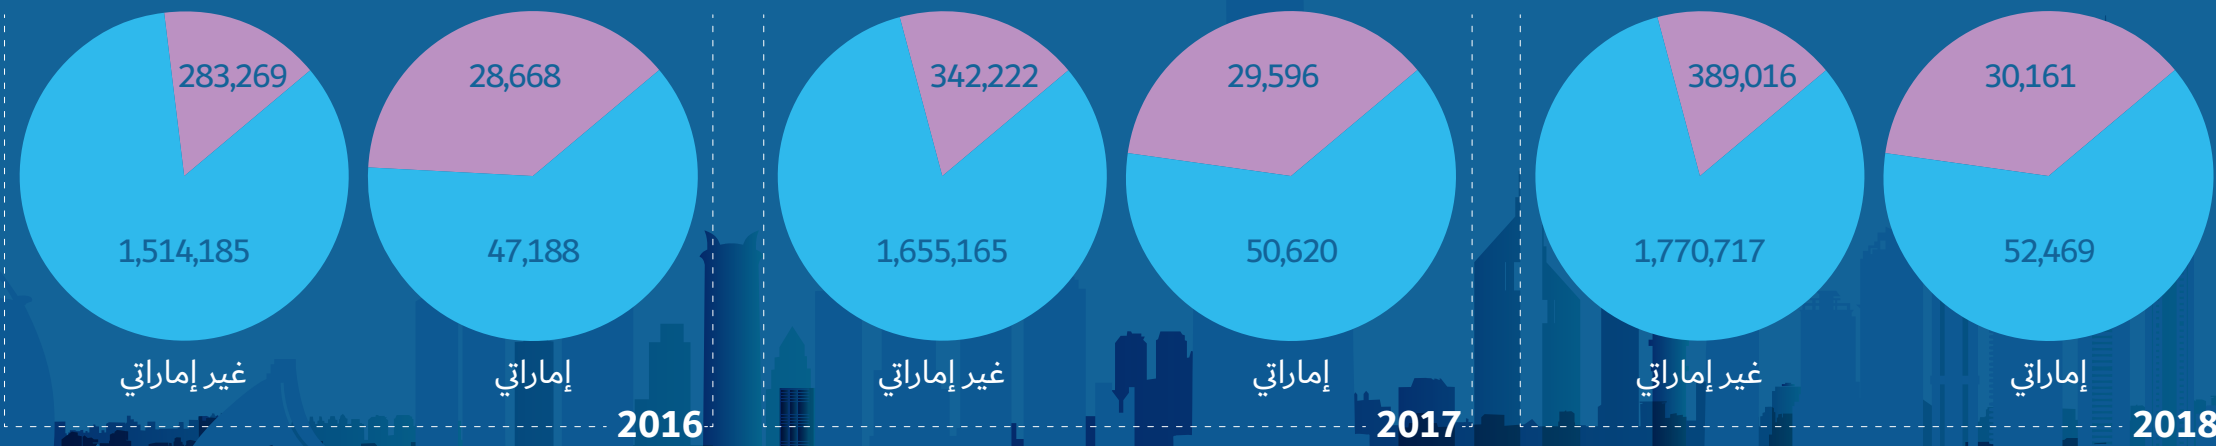

المتعطلون ممن هم في سن العمل

معدلات البطالة لمن هم في سن العمل

المشتغلون ممن هم في سن العمل

معدلات المشاركة الاقتصادية المنقحة لمن هم في سن العمل "المقيمون إقامة معتادة بإمارة دبي"

السنة	إماراتي	غير إماراتي
2018	62.6%	49.4%
2017	65.4%	51.1%
2016	61.3%	48.2%

■ ذكور ■ إناث ■ مجموع

فريق الإحصاءات السكانية والاجتماعية
 دائرة الإحصاءات العامة
 دبي