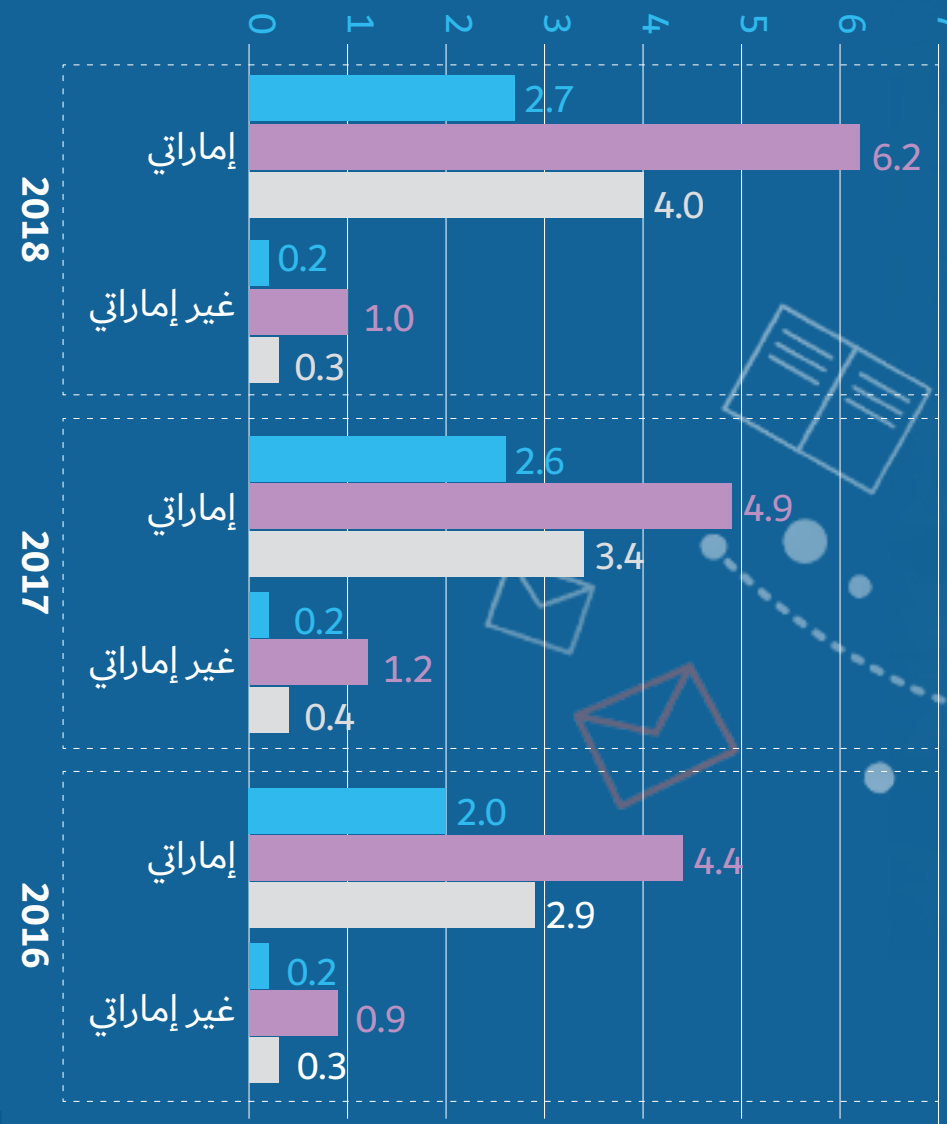

المتعطلون ممن هم في سن العمل

معدلات البطالة لمن هم في سن العمل

المشتغلون ممن هم في سن العمل

معدلات المشاركة الاقتصادية المنقحة لمن هم في سن العمل "المقيمون إقامة معتادة بإمارة دبي"

السنة	إماراتي	غير إماراتي
2018	62.6%	49.4%
2017	65.4%	51.1%
2016	61.3%	48.2%

■ ذكور ■ إناث ■ مجموع

فريق الإحصاءات السكانية والاجتماعية
 دائرة الإحصاءات العامة
 دبي